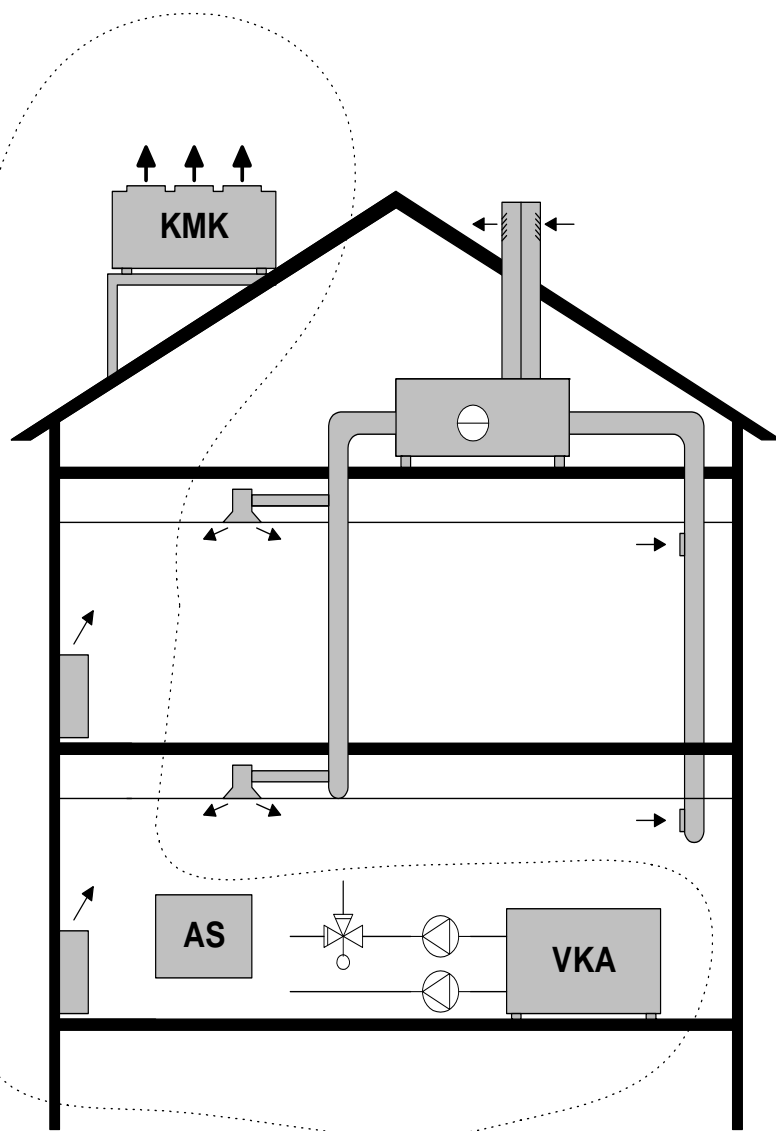

CLIMAPAC

VÄTSKEKYLAGGREGAT med kringutrustning

VÄTSKEKYLAGGREGAT finns i storlekar från 10 till 1000kW varför man alltid kan optimera med rätt storlek

KOMPRESSORER är antingen i Scroll eller Skruv utförande

SYSTEMET innebär att CLIMAPAC levererar:

- Principlösning passande för objektet.
- Funktionsdelarna i kylcentralen inklusive Styrutrustning
- Projektuppföljning
- Start och injustering.

CLIMAPAC har erfarenhet från ett stort antal installationer.